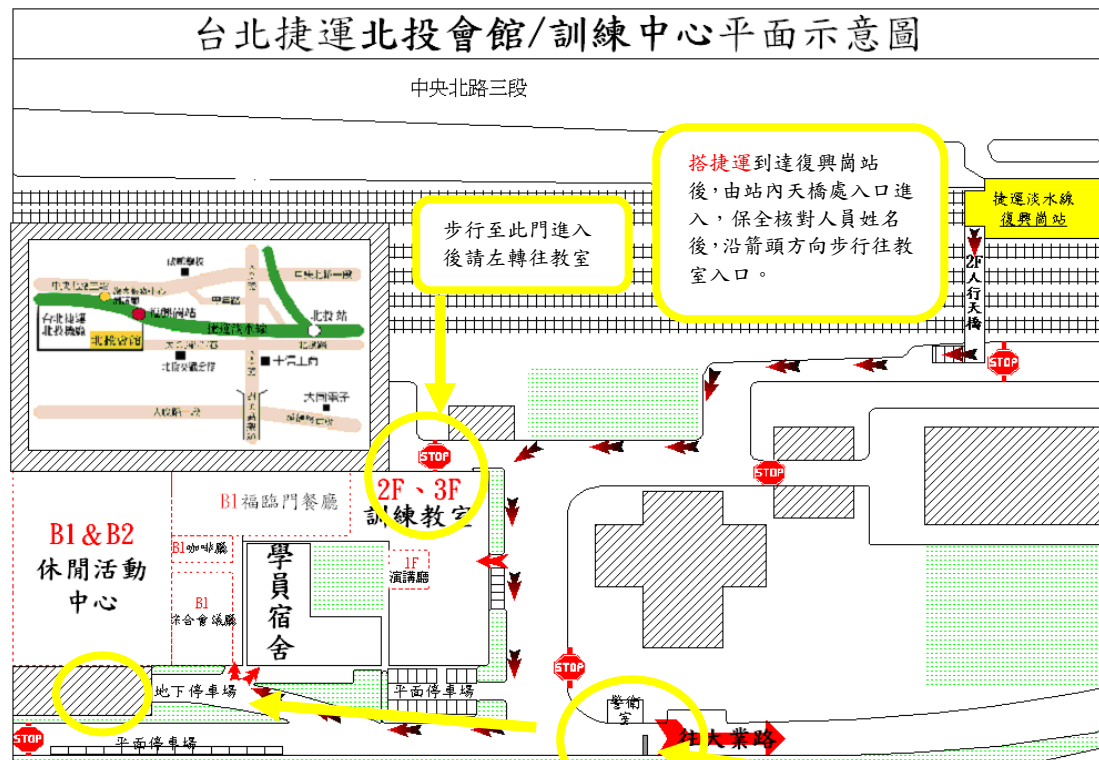

交通方式

(1) 搭乘捷運者：

搭乘捷運淡水線抵達復興崗站下車後，切勿出站，須由"站內二樓保全處"進入，保全人員核對學員名冊無誤後，通過閘門下天橋後，沿北投會館指標步行約 10 分鐘，即可至北投會館場區。

(2) 自行開車者：需付停車清潔維護費 40 元/次。

抵達捷運北投機廠警衛室，保全人員核對學員名冊無誤後，押一張附有照片之身分證明文件換取臨時停車證，進入後請至地下停車場停車，再步行至北投會館場區。離開前請先至會館內 OK 便利商店購買停車券，憑券換回個人證件後離開。
車位有限，請盡量搭乘捷運，以免屆時無車位停放。

*由臺北方向前往：承德路 7 段→右轉大業路→捷運高架橋之前左轉 527 巷後直行。

*由北投方向前往：北投路→過大業路口後直行大業路 527 巷或中央北路 1 段→左轉大業路→右轉 527 巷後直行。

*由淡水方向前往：大度路 1 段→左轉大業路→捷運高架橋之前左轉 527 巷後直行或中央北路 3 段→中央北路 2 段→右轉大業路→右轉 527 巷後直行。

開車由此進入捷運北投機廠，保全核對名冊後，押證換停車證，離場前請至會館內 OK 便利商店購買停車券再出場。計次 40 元。進入後請至地下停車場停車，再由休閒活動中心步行往教室區，車位有限請盡量搭乘捷運，以免屆時無車位可停。機廠地址：北投區大業路 527 巷 88 號。